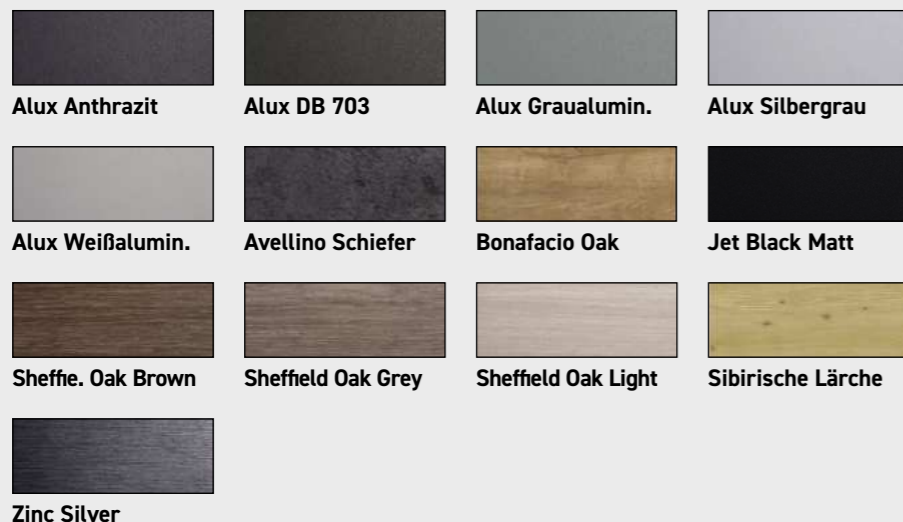

Verkleidungsprofile Exklusiv-Programm

Exklusiv-Programm Farben Dekor-Folie