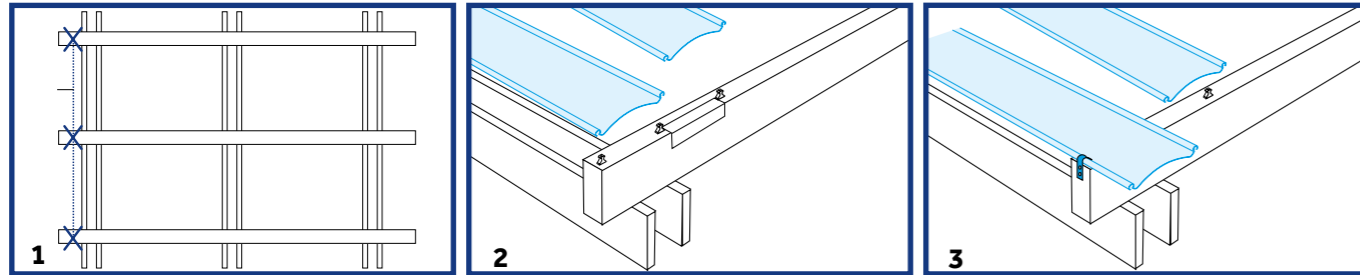

Montageanleitung