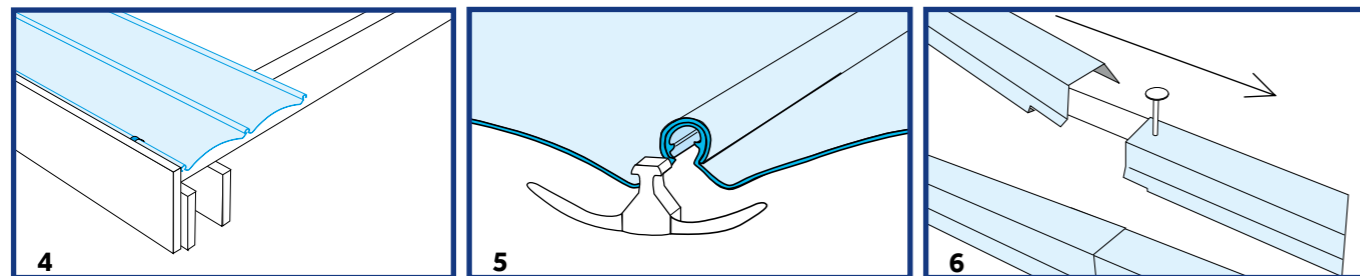

1 Die Position der ersten Topclips am Rand sind mit Schnurschlag festzulegen.

2 Topclips am Rand aufbringen und die weiteren mit den mitgelieferten Abstandshaltern verlegen.

3 Die erste Platte FASTLOCK®-Uni auf die Topclips aufdrücken, dabei muss der große Wulst am Rand liegen. Zusätzlich am Rand einen Seitenbeschlag setzen.