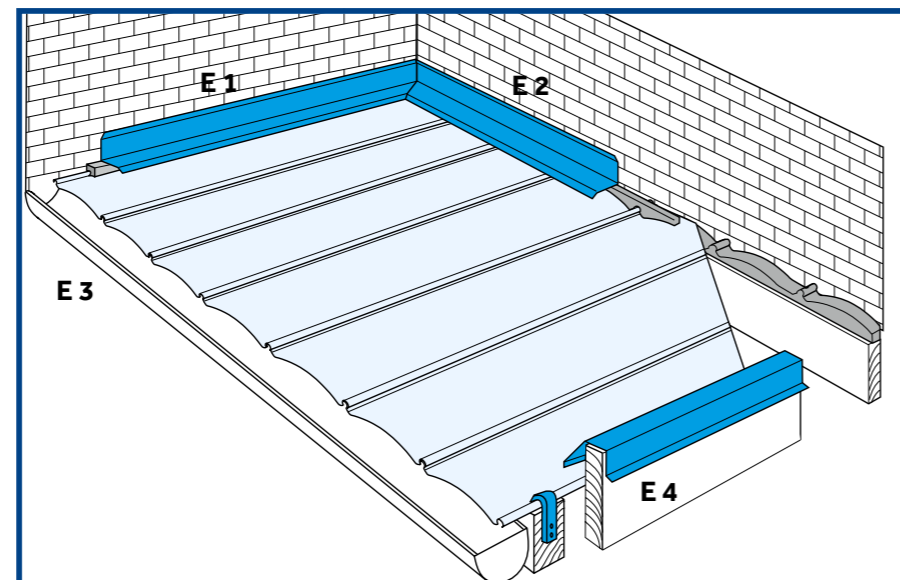

Hinweise zur Detailausbildung

Die Ausbildung der einzelnen Details mit dem entsprechenden Zubehör zeigen diese Detailzeichnungen.