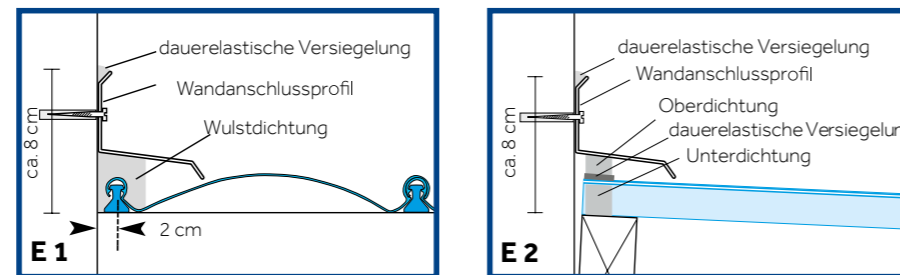

Hinweise zur Detailausbildung

Die Ausbildung der einzelnen Details mit dem entsprechenden Zubehör zeigen diese Detailzeichnungen.